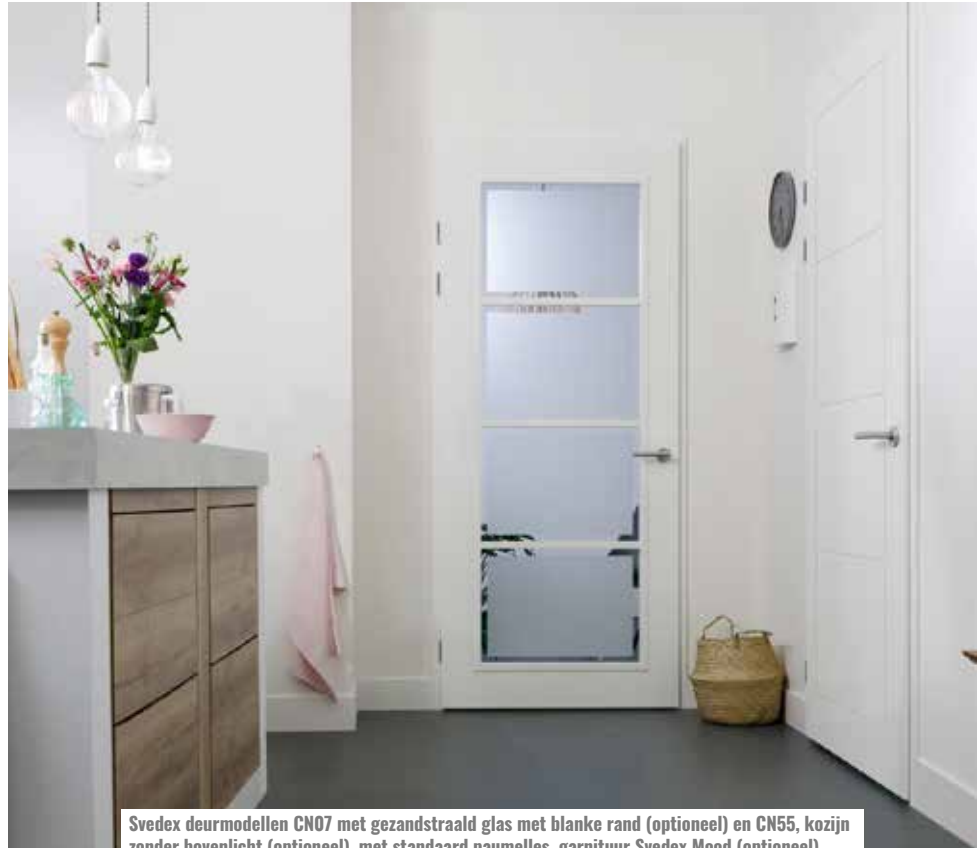

Svedex deurmodellen CN07 met gezandstraald glas met blanke rand (optioneel) en CN55, kozijn zonder bovenlicht (optioneel), met standaard paumelles, garnituur Svedex Mood (optioneel)

U WOONT HET MOOIST BINNEN UW VERTROUWDE STIJL

Blijf met deze glasdeuren dicht bij de basis, maar geef uw interieur wel uw eigen handtekening mee. Combineer met een bijpassende lijndeur voor een compleet plaatje.